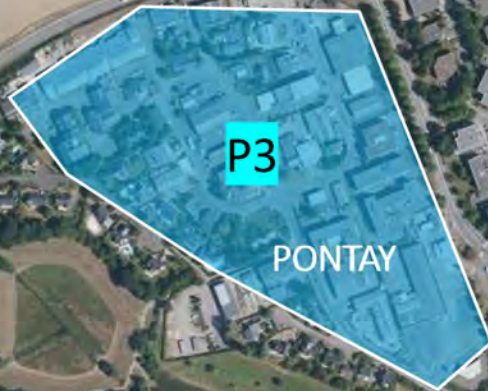

# PARKINGS

Les Métropolitaines 

P1  
Accès contrôlé  
48°09'17.6"N 1°41'51.1"W  
48.154897, -1.697532

# PARKINGS

Les Métropolitaines 

**P4**  
ECOPARC

**P1**  
ALPHASIS

Arrêt Navette

**P2**  
EDONIA

Secteur Départ

**P3**  
PONTAY

Secteur Arrivée

**P2 & PMR**  
Accès contrôlé

48°09'12.2"N 1°41'52.1"W  
48.153396, -1.697803

Direction Saint Malo

D 29

N 137

Direction Rennes

Parking VIP

Secteur Arrivée

**P4**  
Accès libre

48°09'16.0"N 1°42'17.9"W  
48.154453, -1.704982