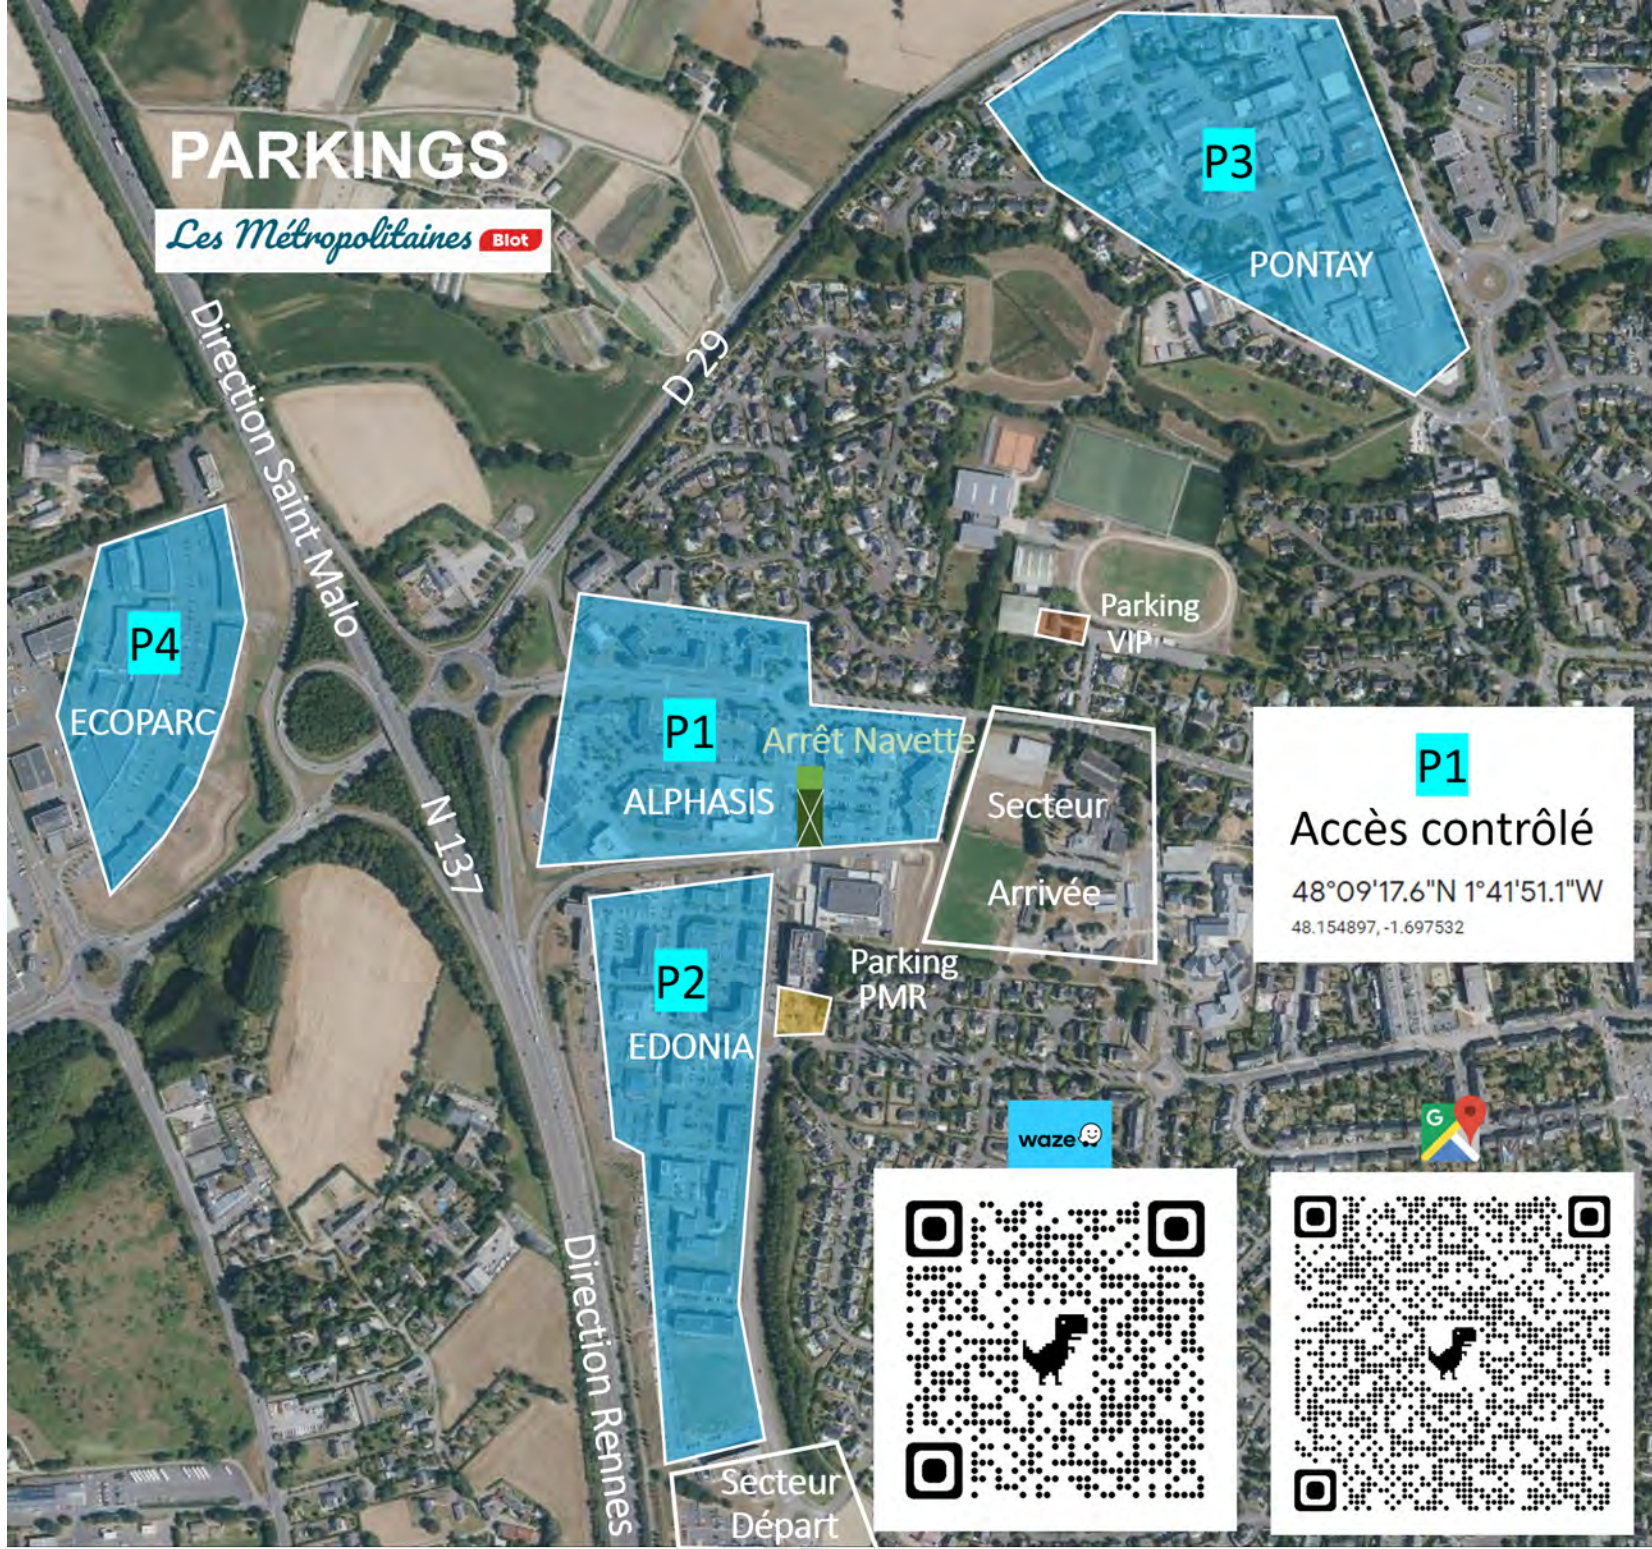

# PARKINGS

Les Métropolitaines 

P1  
Accès contrôlé  
48°09'17.6"N 1°41'51.1"W  
48.154897, -1.697532

# PARKINGS

Les Métropolitaines 

**P4**  
ECOPARC

**P1**  
ALPHASIS

Arrêt Navette

**P2**  
EDONIA

Secteur Départ

**P3**  
PONTAY

Secteur Arrivée

**P2 & PMR**  
Accès contrôlé

48°09'12.2"N 1°41'52.1"W  
48.153396, -1.697803

Direction Saint Malo

D 29

N 137

Direction Rennes

Parking VIP

Secteur Arrivée

**P4**  
Accès libre

48°09'16.0"N 1°42'17.9"W  
48.154453, -1.704982