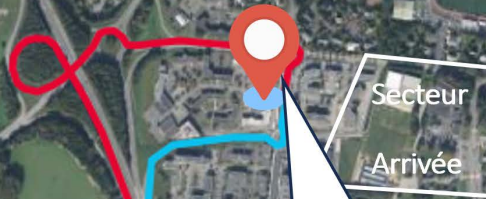

NAVETTES

Les Métropolitaines **Blot**

▲ Navette en continu de 8h30 à 13h.

Dernière navette 13h

 Google Maps

Première navette 8h30

Correspondence

 **Grand Quartier**

 **bus C4 12 14**

 Google Maps